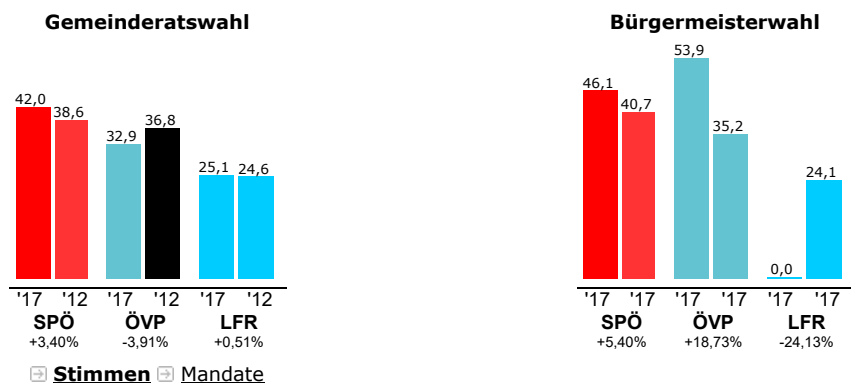

Gemeinde **Ritzing**

Bezirk **Oberpullendorf**

3 von 3 Gemeinden im Bezirk Oberpullendorf ausgezählt

	Gemeinderatswahl '17			Gemeinderatswahl '12			Differenz		
	Stimmen	Prozent	Mand	Stimmen	Prozent	Mand	Stimmen	Prozent	Mand
Wahlber.	983		15	982		15	1		
Abgegeben	901	91,66%		899	91,55%		2	0,11%	
Ungültig	89	9,88%		70	7,79%		19	2,09%	
Gültig	812	90,12%	15	829	92,21%	15	-17	-2,09%	0
SPÖ	341	42,00%	6	320	38,60%	6	21	3,40%	0
ÖVP	267	32,88%	5	305	36,79%	5	-38	-3,91%	0
LFR	204	25,12%	4	204	24,61%	4	0	0,51%	0

	BM-Wahl 2017- Engere Wahl		BM-Wahl 1.10.2017		Differenz	
	Stimmen	Prozent	Stimmen	Prozent	Stimmen	Prozent
Wahlber.	983		983		0	
Abgegeben	881	89,62%	901	91,66%	-20	-2,04%
Ungültig	9	1,02%	14	1,55%	-5	-0,53%
Gültig	872	98,98%	887	98,45%	-15	0,53%
SPÖ Trimmel	402	46,10%	361	40,70%	41	5,40%
ÖVP Horvath *	470	53,90%	312	35,17%	158	18,73%
LFR		0,00%	214	24,13%	-214	-24,13%